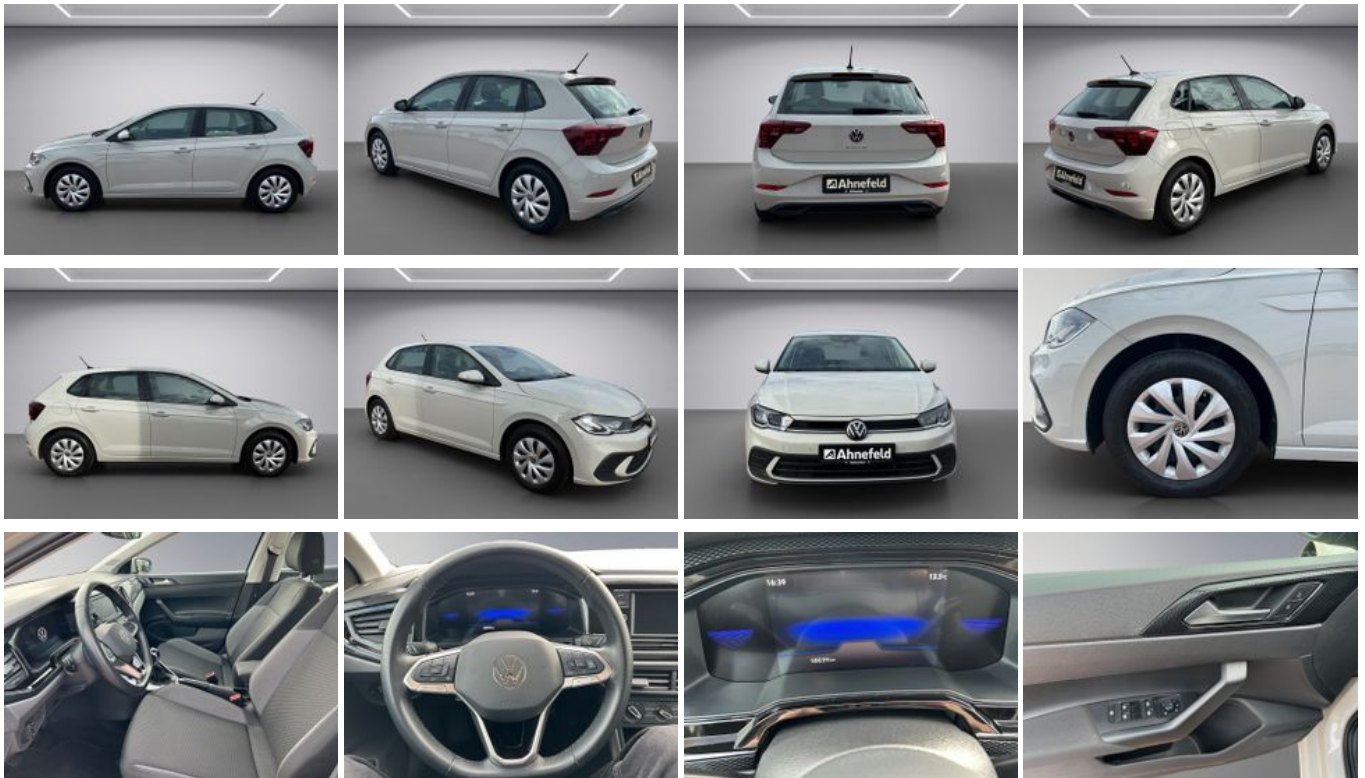

Fahrzeugausstattung

ABS	Abstandswarner
Abstandswarner	Android Auto
Apple CarPlay	Armlehne
Berganfahrassistent	Bluetooth
Bordcomputer	ESP
Elektr. Fensterheber	Elektr. Seitenspiegel
Elektr. Seitenspiegel anklappbar	Elektr. Wegfahrsperr
Fernlichtassistent	Freisprecheinrichtung
Garantie	Geschwindigkeitsbegrenzer
HU neu	Innenspiegel autom. abblendend
Isofix	Klimaanlage
Lederlenkrad	Lichtsens
Multifunktionslenkrad	Musikstreaming integriert
Müdigkeitswarner	Notbremsassistent
Notrufsystem	Regensens
Reifendruckkontrolle	Scheckheftgepflegt
Servolenkung	Spurhalteassistent
Start/Stop-Automatik	Touchscreen
Traktionskontrolle	USB
Volldigitales Kombiinstrument	Zentralverriegelung