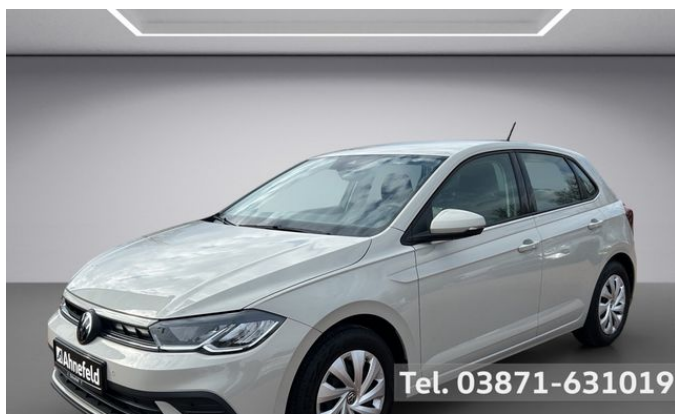

Volkswagen Polo Life

Unser Angebotspreis:

13.950,-€

11.723,- € netto

19 % MwSt ausweisbar

Fahrzeugnummer 2524584

Ahnefeld

Schnellinformationen

Fahrzeugart	Gebrauchtfahrzeug	Klasse	Polo
Kategorie	Kleinwagen	Hubraum	999 cm ³
Erstzulassung	01/2023	Außenfarbe	Grau
Laufleistung	58100 km	Innenfarbe	Schwarz
Leistung	59 kW (80 PS)	Innenausstattung	Stoff
Kraftstoffart	Benzin		
Getriebe	Schaltgetriebe		